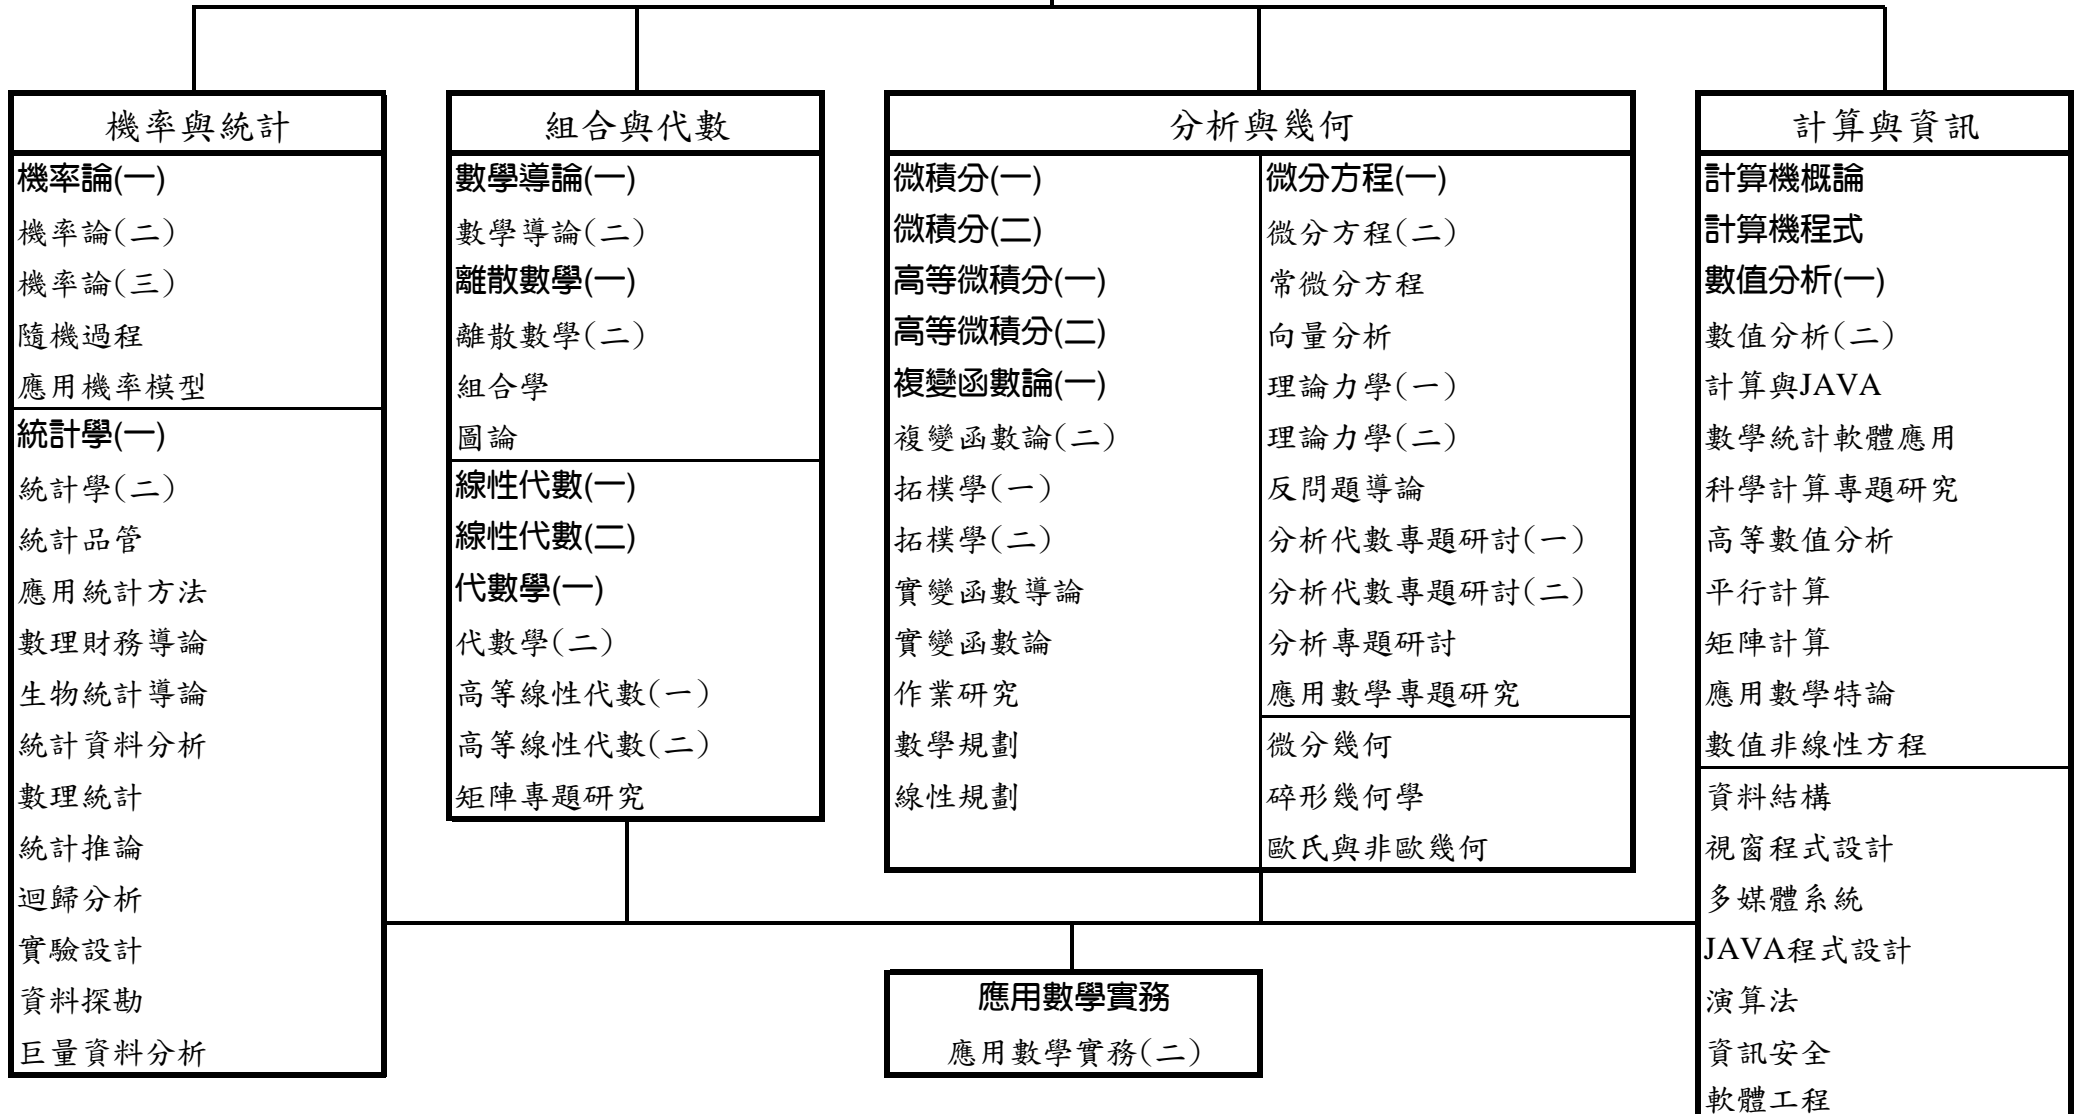

國立中山大學應用數學系大學部課程結構圖

辦理課程結構外審日期：103/05/26
 104.11.23 104-2校課程委員會會議修訂通過
 104.12.17 第146次教務會議修訂通過

大學部課程地圖

註：粗寫者為必修課程。